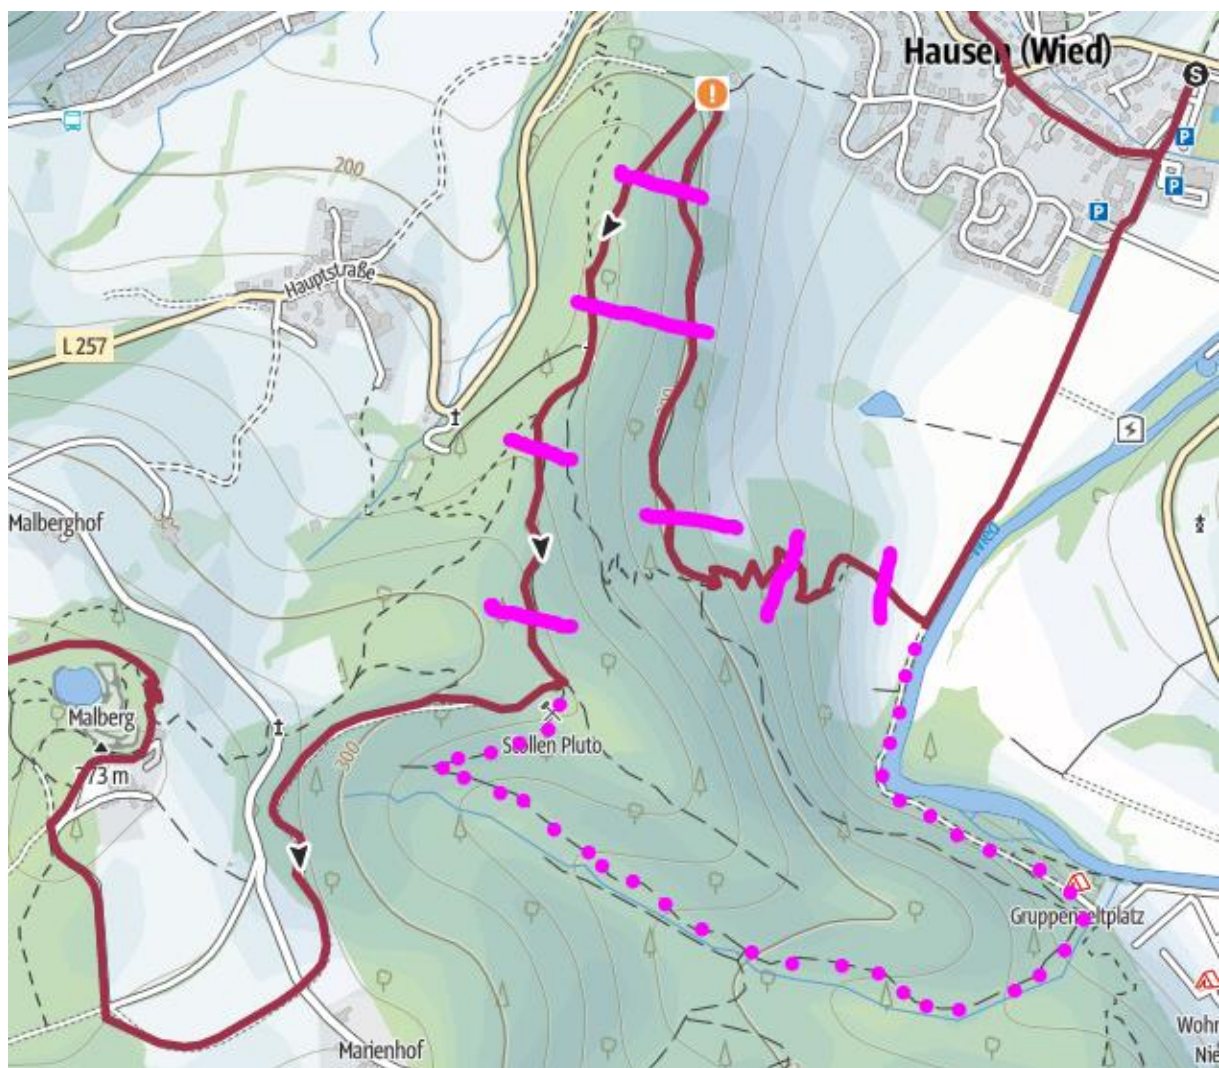

Achtung Umleitung

Liebe Wanderer, der folgende Streckenabschnitt des H2 ist wegen Forstarbeiten gesperrt. Voraussichtlich bis Juli 2021. Bitte folgen Sie der Umleitung über den N3 (Wurbach), bis Sie wieder auf den H2 stoßen.

**Bei Fragen erreichen Sie die Tourist-Information unter
Telefon 02638 – 4017. Vielen Dank für Ihr Verständnis!**

**Öffnungszeiten: Montag - Freitag 8:30 - 12:30 Uhr & 13:30 - 18:00 Uhr
Samstag 8:30 - 12:30 Uhr • Sonntag und Feiertage 10:00 - 16:00 Uhr
Touristik-Verband Wiedtal e.V. • Neuwieder Straße 61 • 56588 Waldbreitbach
Tel. 02638 4017 • info@wiedtal.de • www.wiedtal.de**