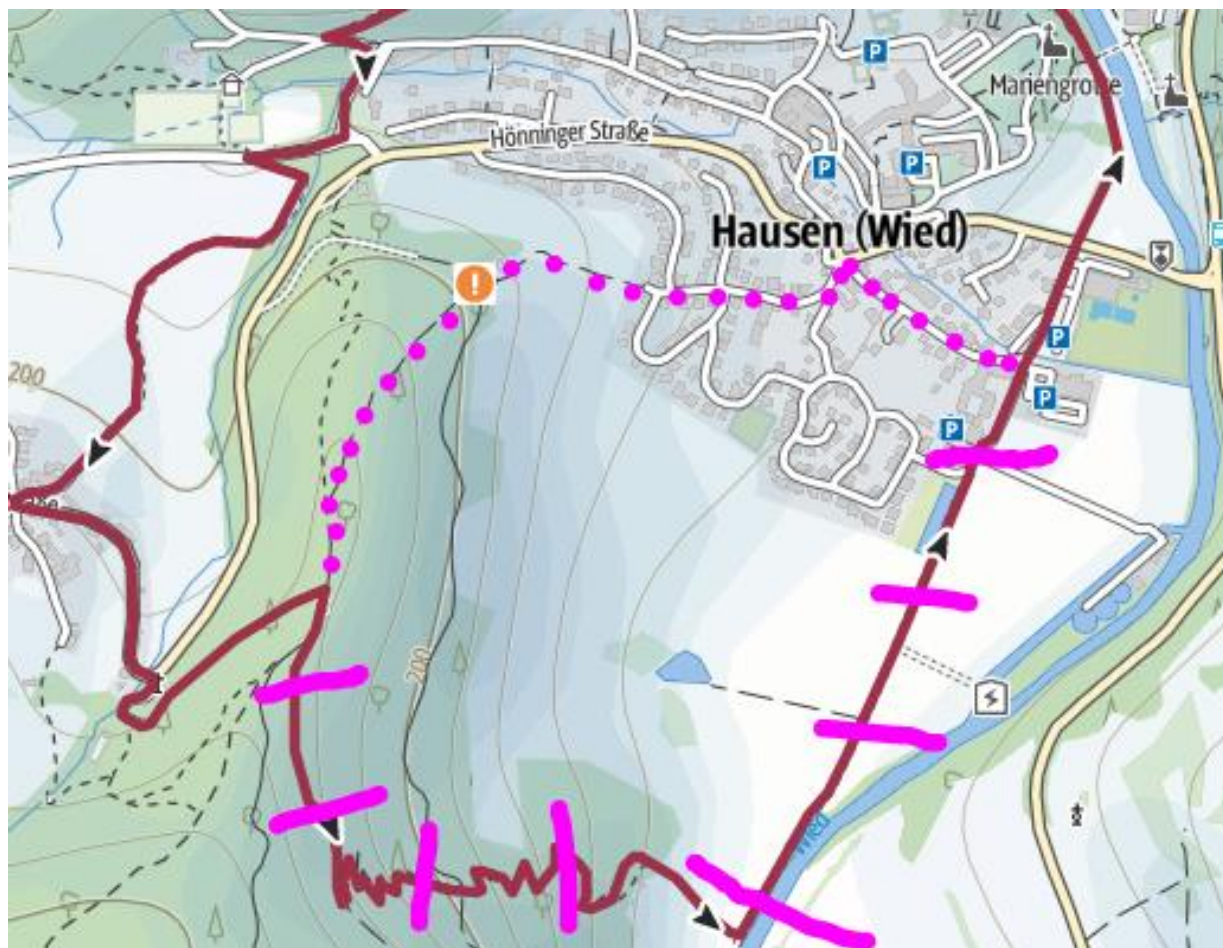

Achtung Umleitung

**Liebe Wanderer,
der folgende Streckenabschnitt des W3 ist wegen
Forstarbeiten gesperrt. Voraussichtlich bis Juli 2021.
Bitte folgen Sie der Umleitung über den H1 (durch
Hausen), bis Sie wieder auf den W3 stoßen.**

**Bei Fragen erreichen Sie die Tourist-Information unter
Telefon 02638 – 4017. Vielen Dank für Ihr Verständnis!**

**Öffnungszeiten: Montag - Freitag 8:30 - 12:30 Uhr & 13:30 - 18:00 Uhr
Samstag 8:30 - 12:30 Uhr • Sonntag und Feiertage 10:00 - 16:00 Uhr
Touristik-Verband Wiedtal e.V. • Neuwieder Straße 61 • 56588 Waldbreitbach
Tel. 02638 4017 • info@wiedtal.de • www.wiedtal.de**